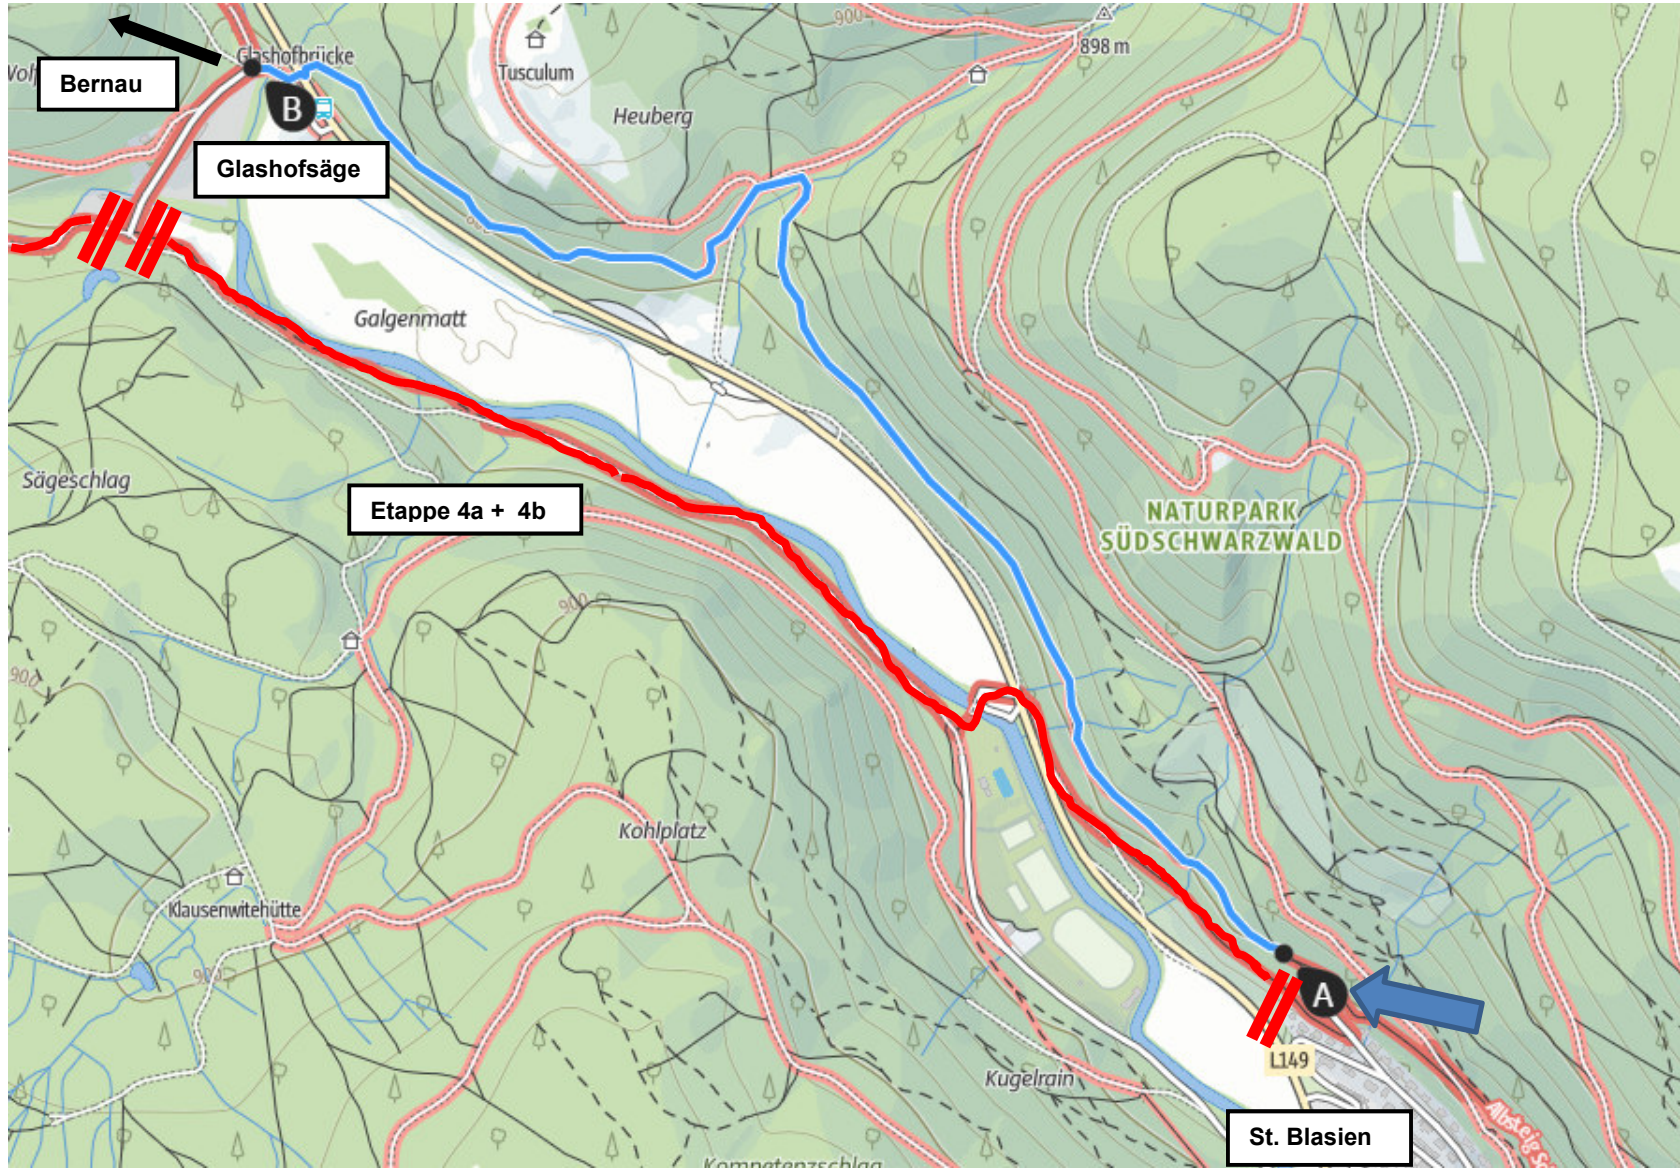

# Umleitung

## Teilspernung Etappe 4a und 4b (St. Blasien – Glashofsäge)

Im Zeitraum **19. September bis ca. 08. Oktober 2021** ist der Streckenabschnitt links entlang der Alb aufgrund von Forstarbeiten für zwei Tage gesperrt. Eine Umleitung erfolgt rechts der Alb und ist ausgeschildert. .

→ Lauffrichtung

— Umleitung

// — = ab hier gesperrt

← Bitte beachten Sie an dieser Stelle die Lauffrichtung.