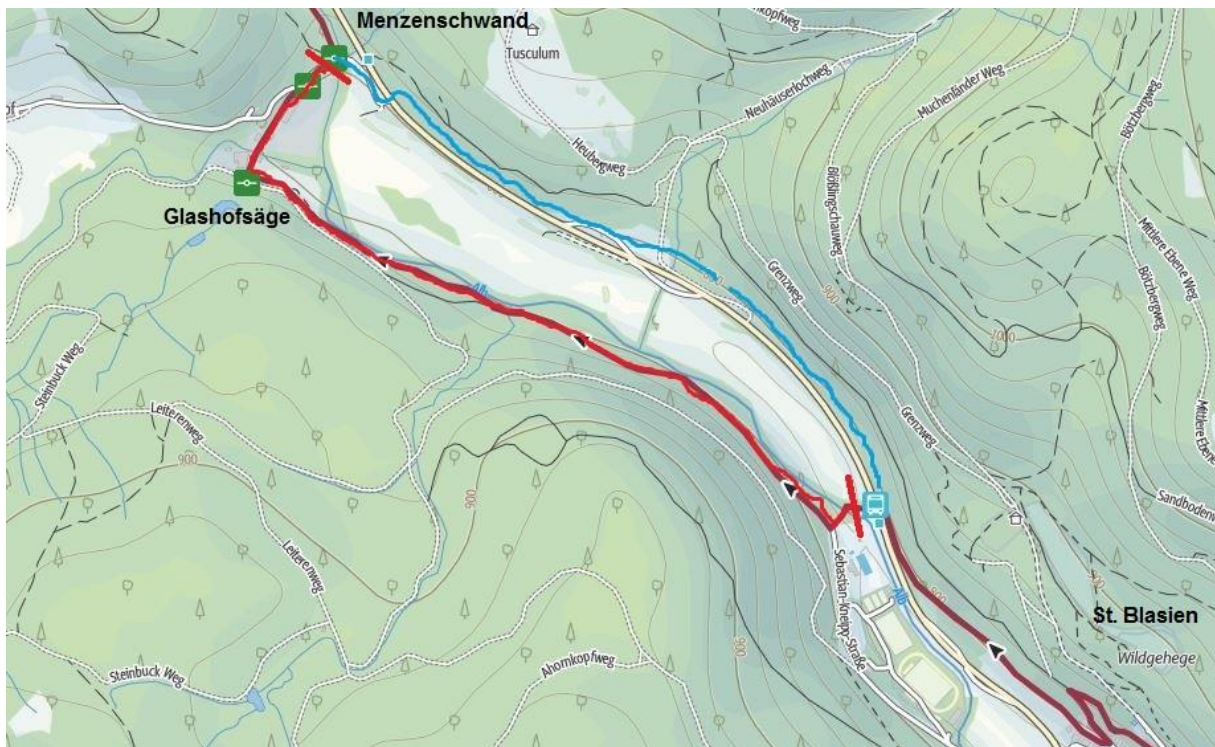

Teilspernung Etappe 4 Ostroute: St. Blasien - Menzenschwand

Umleitung

Auf der Etappe 4 ist eine Brücke über die Alb gesperrt.

Sperrung

Umleitung

Albsteig Projektkoordination
Landkreis Waldshut
19.10.2022