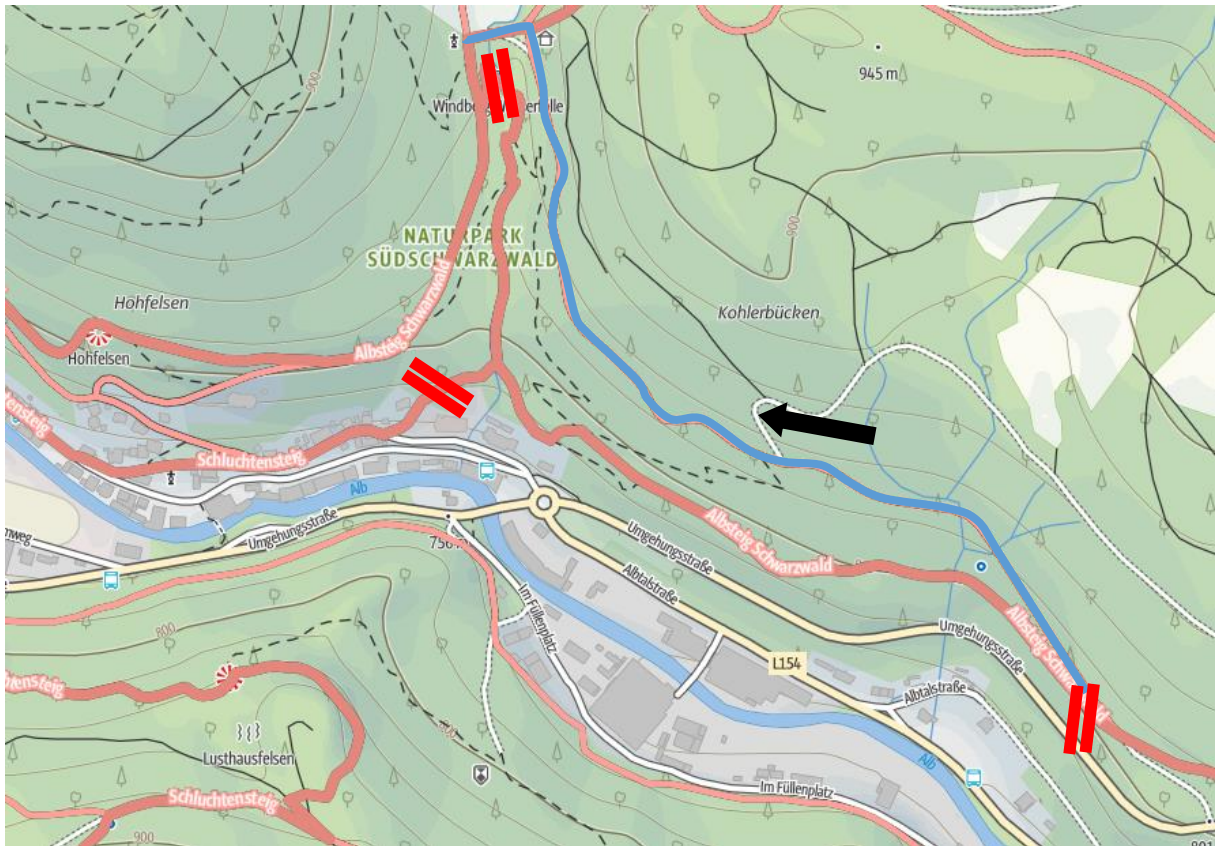

Teilspernung Etappe 3 bei St. Blasien

Umleitung

Dauer der Sperrung: Bis voraussichtlich Ende April

Durch den Borkenkäferbefall, sind momentan große Mengen an Holz zu verarbeiten. Deshalb gilt bis ca. Ende April eine **Umleitung bei St. Blasien**:

Sie folgen dem Kohlerbückenweg bis zur Windberghütte und biegen dort links ab. Von dort erreichen Sie den ursprünglichen Wegabschnitt des Albsteig Schwarzwald.

Laufrichtung

Umleitung Albsteig

= ab hier gesperrt